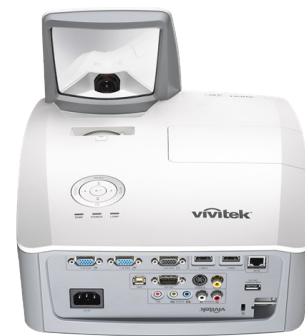

## Ультракороткофокусный проектор с разрешением FullHD

### FEATURES

- Проекционное отношение 0,33:1 T.R.
- Разрешение FullHD 1080p
- Богатый набор входных и выходных разъемов, включая порт HDMI
- Полная поддержка 3D через порт HDMI v.1.4
- Динамик мощностью 20 Вт для воспроизведения аудиоконтента без использования сторонней акустической системы
- Гарантия 5 лет на проектор / 3 года на лампу (или 2 000 часов, в зависимости от того, что наступит раньше).
- Совместимость с беспроводной презентационной системой Vivitek NovoConnect, позволяющей транслировать пользовательский контент с мобильных устройств учителя и учеников на проектор
- Настенный кронштейн ( по заказу)
- Upon request, free of charge wall-mount bracket

## Проектор способен с малого расстояния обеспечить отображение мельчайших деталей на большом экране.

D758UST – это великолепный ультракороткофокусный проектор, предназначенный для использования в сфере образования и обеспечивающий изображения размером от 88 до 110 дюймов по диагонали при ультракоротком проекционном расстоянии. Это позволяет проводить презентации без затенения экрана посторонними предметами и без бликов, попадающих в глаза докладчику и мешающих ему говорить. Проектор обеспечивает высокую яркость 3 500 ANSI lm и большую контрастность 10 000:1, что позволяет получить изображения безупречного качества. Проектор DH758UST может быть легко установлен с использованием настенного кронштейна от Vivitek.